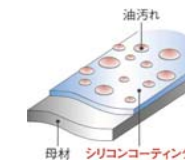

レンジフードファン

VFR-93F(S)BT7

油をはじいてお手入れ簡単

フィルターとフード内側にシリコンコーティングを採用。油汚れをはじいてふき取り掃除の手間を軽減