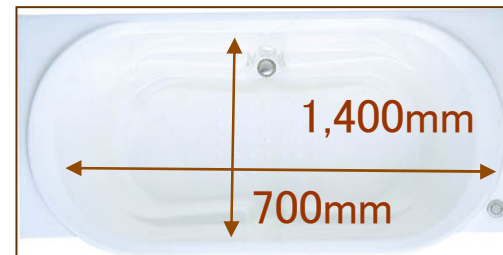

SYSTEM BATH
美湯

1坪
1616サイズ

NXシリーズ1坪サイズ

※写真はイメージです

浴槽

W:ホワイト M:グリーン P:ピンク

親子で入れる大きめサイズ

ポップアップ排水栓