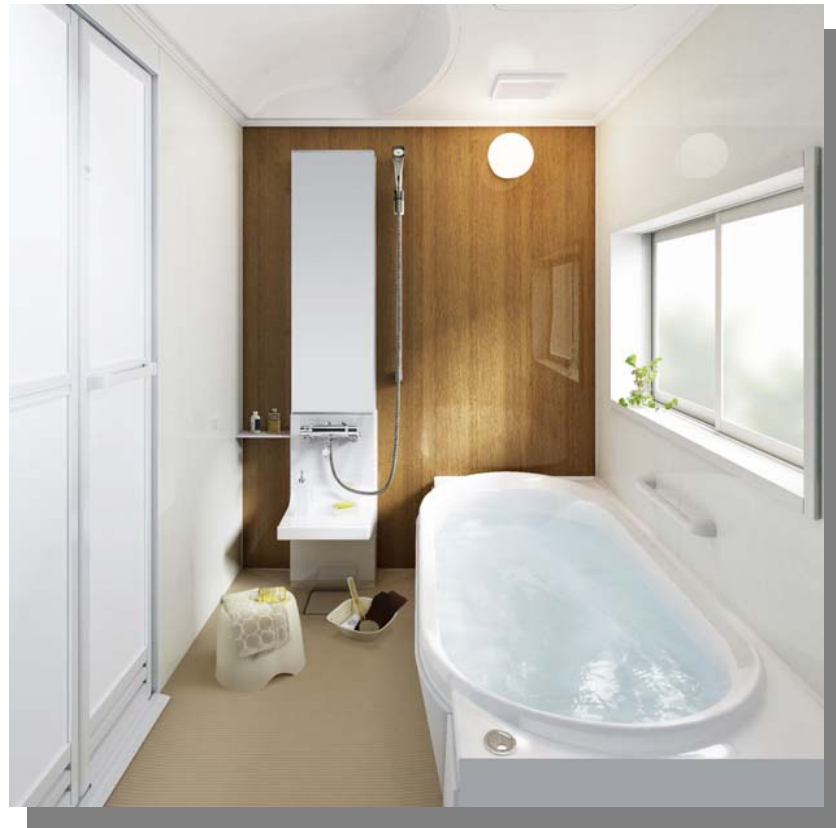

SYSTEM BATH
美湯

1坪
1616サイズ

NXシリーズ1坪サイズ

※写真はイメージです

浴槽

W:ホワイト M:グリーン P:ピンク

親子で入れる大きめサイズ

ポップアップ排水栓

NX specification

ドア・風呂フタ・他

折戸

フロタ巻きふた

ニキリバー400

天井・換気扇

アーチ天井

天井用換気扇

水栓・ミラー

カウンター付きトイレミラー

床

高排水性フロア

ホワイト

ライトブラウン

ダークグレー

壁